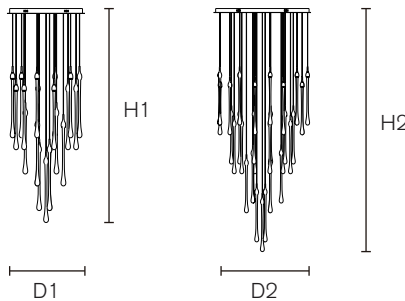

**TECHNICAL DRAWING**

**AD-NA-1370A-22:** D1 Ø650mm x H1 1800mm

(D1 Ø25.59" x H1 70.87")

**AD-NA-1370A-40:** D2 Ø1000mm x H2 2500mm

(D2 Ø39.37" x H2 98.43")

Units in Metric

**PRODUCT SPECIFICATIONS**

Summary	AD-NA-1370A-22	AD-NA-1370A-40
<b>Dimensions</b>	D Ø650mm x H 1800mm	D Ø1000mm x H 2500mm
<b>Power Consumption</b>	22*3 W	40*3 W
<b>Lumen Output</b>	3300 lm	6000 lm
<b>Input Voltage</b>	120V AC	120V AC
<b>Colour Temperature</b>	3000K, 3500K, 4000K	3000K, 3500K, 4000K
<b>Trim</b>	Black, Silver, Gold, White, Brass	Black, Silver, Gold, White, Brass
<b>CRI</b>	Ra80	Ra80
<b>IP Rating</b>	IP20	IP20
<b>Warranty</b>	5 Years	5 Years

**ORDER FORM**

1	2	3	4	5	6	7	
1. FAMILY	2. SIZE	3. VOLTAGE	4. CCT	5. CRI	6. TRIM	7. FINISH	
<b>AD-NA</b>	<b>1370A-22</b> D Ø650 x H 1800 <b>1370A-40</b> D Ø1000 x H 2500	<b>A</b> 120V AC	<b>30</b> 3000K <b>35</b> 3500K <b>40</b> 4000K	<b>80</b> Ra80	<b>BK</b> Black <b>SV</b> Silver <b>GD</b> Gold	<b>WH</b> White <b>BR</b> Brass	<b>MT</b> Matte <b>GL</b> Gloss <b>BR</b> Brushed