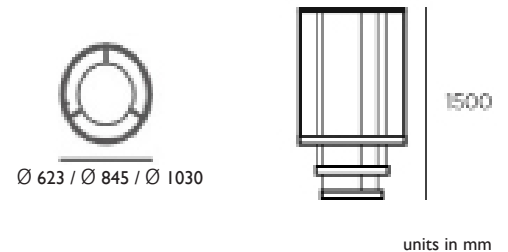

## PRODUCT SPECIFICATIONS

Summary	AD-MD247C-3
Dimensions (mm)	(Ø 623 + Ø 845 + Ø 1030) x 1500
Power Consumption	52 W + 38 W + 26 W
Lumen Output	8120 lm
CRI	80
Voltage	120V AC
Colour Temperature	3000k 3500k 4000k
IP	20
Warranty	5 years

### 2. SIZE

**S** (Ø 623 + Ø 845 + Ø 1030) x 1500 mm