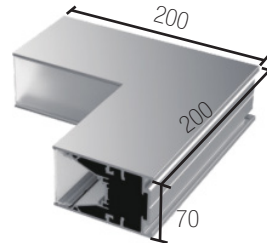

### CONNECTORS

- C1** L-10570D-90L
- C2** L-10570D-90W
- C3** L-10570D-90N
- C4** L-10570D-90T
- C5** L-10570D-90X
- C6** L-79-180

(L\*W\*H) 200\*200\*105 mm C1

(L\*W\*H) 200\*200\*70 mm C2

(L\*W\*H) 200\*200\*70 mm C3

(L\*W\*H) 300\*200\*70 mm C4

(L\*W\*H) 300\*300\*70 mm C5

Connection bracket C6