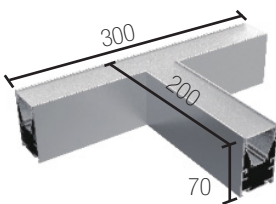

### MOUNTING

- M1** L-PTB
- M2** L-PT
- M3** L9086-BI
- M4** L-SM
- M5** L-PTB-NPF
- M6** L-PTB-PF

M1

M2

Wall mounting bracket M3

Mounting screws M4

Suspension cable without power feed M5

Suspension cable with power feed M6

### CONNECTORS

- C1** L-10570D-90L
- C2** L-10570D-90W
- C3** L-10570D-90N
- C4** L-10570D-90T
- C5** L-10570D-90X
- C6** L-79-180

(L\*W\*H) 200\*200\*105 mm C1

(L\*W\*H) 200\*200\*70 mm C2

(L\*W\*H) 200\*200\*70 mm C3