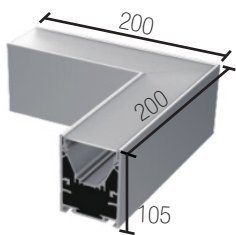

### MOUNTING

- M1** L-PTB
- M2** L-PT
- M3** L9086-BI
- M4** L-SM
- M5** L-PTB-NPF
- M6** L-PTB-PF

M1

M2

Wall mounting bracket M3

Mounting screws M4

Suspension cable without power feed M5

Suspension cable with power feed M6

### CONNECTORS

- C1** L-10570D-90L
- C2** L-10570D-90W
- C3** L-10570D-90N
- C4** L-10570D-90T
- C5** L-10570D-90X
- C6** L-79-180

(L\*W\*H) 200\*200\*105 mm C1

(L\*W\*H) 200\*200\*70 mm C2

(L\*W\*H) 200\*200\*70 mm C3