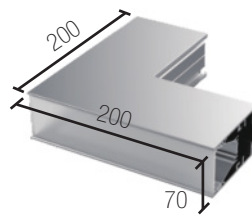

### MOUNTING

- M1** L-PTB
- M2** L-PT
- M3** L9086-BI
- M4** L-SM
- M5** L-PTB-NPF
- M6** L-PTB-PF

M1

M2

Wall mounting bracket M3

Mounting screws M4

Suspension cable without power feed M5

Suspension cable with power feed M6

### CONNECTORS

- C1** L-10570D-90L
- C2** L-10570D-90W
- C3** L-10570D-90N
- C4** L-10570D-90T
- C5** L-10570D-90X
- C6** L-79-180

(L\*W\*H) 200\*200\*105 mm C1

(L\*W\*H) 200\*200\*70 mm C2

(L\*W\*H) 200\*200\*70 mm C3