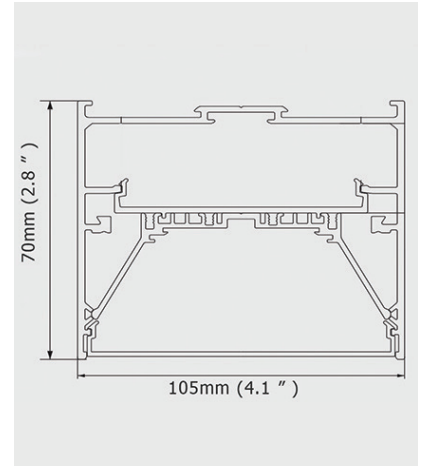

## PRODUCT SPECIFICATIONS

Model	L10570
Length	1200 or 2500 mm
Lumen Output	120 lm/W or 110 lm/W
CRI	80 or 90
Voltage	120 - 277V AC
Colour Temperature	3000k 4000k 5000k RGBW
Installation	Pendant Surface mounted
Beam Angle	104 °
Certification	cETLus, CE, RoHS
Warranty	5 years

## ORDER FORM

L10570								104	
1	2	3	4	5	6	7	8	9	OPTIONS

1. FAMILY	2. SIZE	3. OUTPUT LEVEL	CRI*	4. VOLTAGE	5. CCT
L10570	<b>12</b> 1200mm	<b>A</b> 720 lm @ 6 W / ft	<b>80</b>	<b>27</b> 100 - 277V AC	<b>30</b> 3000K
	<b>25</b> 2500mm	<b>B</b> 1200 lm @ 10 W / ft	<b>80</b>	<b>34</b> 347V AC	<b>35</b> 3500K
		<b>C</b> 660 lm @ 6 W / ft	<b>90</b>		<b>40</b> 4000K
		<b>D</b> 1100 lm @ 10 W / ft	<b>90</b>		<b>50</b> 5000K
					<b>W</b> RGBW

(L\*W\*H) 300\*200\*70 mm C4

(L\*W\*H) 300\*300\*70 mm C5

Connection bracket C6