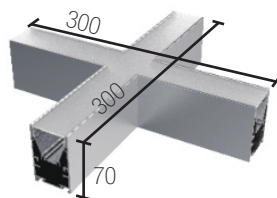

### MOUNTING

- M1** L-PTB
- M2** L-PT
- M3** L9086-BI
- M4** L-SM
- M5** L-PTB-NPF
- M6** L-PTB-PF

M1

M2

Wall mounting bracket M3

Mounting screws M4

Suspension cable without power feed M5

Suspension cable with power feed M6

### CONNECTORS

- C1** L-10570D-90L
- C2** L-10570D-90W
- C3** L-10570D-90N
- C4** L-10570D-90T
- C5** L-10570D-90X
- C6** L-79-180

(L\*W\*H) 200\*200\*105 mm C1

(L\*W\*H) 200\*200\*70 mm C2

(L\*W\*H) 200\*200\*70 mm C3

(L\*W\*H) 300\*200\*70 mm C4

(L\*W\*H) 300\*300\*70 mm C5

Connection bracket C6