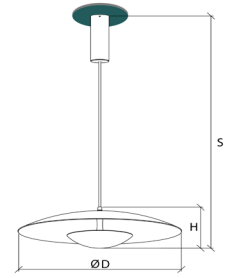

Type	
Project	
Notes	

AD-P 608
PENDANT LAMP

Epistar LED
Pure Aluminum Housing

PRODUCT SPECIFICATIONS

Summary	AD-P 608-S	AD-P 608-M	AD-P 608-L	AD-P 608-XL
Dimensions (mm)	Ø 270 x 130 x 1800	Ø 350 x 150 x 700	Ø 450 x 150 x 700	Ø 600 x 195 x 850
Lumen Output (lm)	840	1400	1680	2100
Power Consumption	12 W	20 W	24 W	30 W
Colour Temperature	3000K, 3500K, 4000K			
Input Voltage	90 - 260V AC			
Material	Aluminum			
Finish	Wood Grain, Custom Colour			
IP	20			
Warranty	5 years			

*units in mm
Comes with canopy (Ø 5 / Ø 7 x 1")

AD-P 608-S	Ø 270 x 130 x 1800
AD-P 608-M	Ø D 350 x H 150 x S 700
AD-P 608-L	Ø D 450 x H 150 x S 700
AD-P 608-XL	Ø D 600 x H 195 x S 850

ORDER FORM

1

2

3

4

1. FAMILY

2. SIZE

3. FINISH

4. COLOUR TEMPERATURE

AD-P 608

- S** Ø 270 x 130 x 1800
- M** Ø 350 x 150 x 700
- L** Ø 450 x 150 x 700
- XL** Ø 600 x 195 x 850

- 1** Wood Grain
- 2** Custom Colour

- 30** 3000K
- 35** 3500K
- 40** 4000K