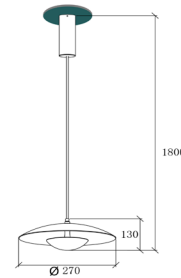

Type	
Project	
Notes	

AD-P 608
PENDANT LAMP

Epistar LED
Pure Aluminum Housing

PRODUCT SPECIFICATIONS

Summary	AD-P 608-S	AD-P 608-M	AD-P 608-L	AD-P 608-XL
Dimensions (mm)	Ø 270 x 130 x 1800	Ø 350 x 150 x 700	Ø 450 x 150 x 700	Ø 600 x 195 x 850
Lumen Output (lm)	840	1400	1680	2100
Power Consumption	12 W	20 W	24 W	30 W
Colour Temperature	3000K, 3500K, 4000K			
Input Voltage	90 - 260V AC			
Material	Aluminum			
Finish	Wood Grain, Custom Colour			
IP	20			
Warranty	5 years			

*units in mm
Comes with canopy (Ø 5 / Ø 7 x 1")

AD-P 608-S	Ø 270 x 130 x 1800
AD-P 608-M	Ø D 350 x H 150 x S 700
AD-P 608-L	Ø D 450 x H 150 x S 700
AD-P 608-XL	Ø D 600 x H 195 x S 850

ORDER FORM

1

2

3

4

1. FAMILY

2. SIZE

3. FINISH

4. COLOUR TEMPERATURE

AD-P 608

- S** Ø 270 x 130 x 1800
- M** Ø 350 x 150 x 700
- L** Ø 450 x 150 x 700
- XL** Ø 600 x 195 x 850

- 1** Wood Grain
- 2** Custom Colour

- 30** 3000K
- 35** 3500K
- 40** 4000K