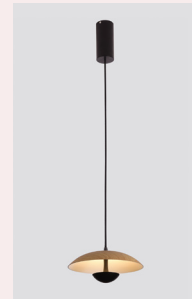

Type	
Project	
Notes	

AD-P 608
PENDANT LAMP

Epistar LED
Pure Aluminum Housing

PRODUCT SPECIFICATIONS

Summary	AD-P 608-S	AD-P 608-M	AD-P 608-L	AD-P 608-XL
Dimensions (mm)	Ø 270 x 130 x 1800	Ø 350 x 150 x 700	Ø 450 x 150 x 700	Ø 600 x 195 x 850
Lumen Output (lm)	840	1400	1680	2100
Power Consumption	12 W	20 W	24 W	30 W
Colour Temperature	3000K, 3500K, 4000K			
Input Voltage	90 - 260V AC			
Material	Aluminum			
Finish	Wood Grain, Custom Colour			
IP	20			
Warranty	5 years			

*units in mm
Comes with canopy (Ø 5 / Ø 7 x 1")

AD-P 608-S	Ø 270 x 130 x 1800
AD-P 608-M	Ø D 350 x H 150 x S 700
AD-P 608-L	Ø D 450 x H 150 x S 700
AD-P 608-XL	Ø D 600 x H 195 x S 850

ORDER FORM

1

2

3

4

1. FAMILY

2. SIZE

3. FINISH

4. COLOUR TEMPERATURE

AD-P 608

- S** Ø 270 x 130 x 1800
- M** Ø 350 x 150 x 700
- L** Ø 450 x 150 x 700
- XL** Ø 600 x 195 x 850

- 1** Wood Grain
- 2** Custom Colour

- 30** 3000K
- 35** 3500K
- 40** 4000K