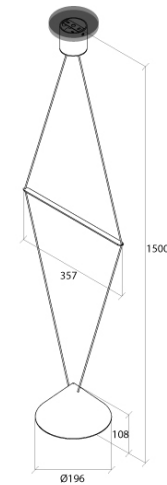

Type	
Project	
Notes	

**AD-P 209**  
PENDANT LIGHT

Epistar LED  
Pure Aluminum Housing

**PRODUCT SPECIFICATIONS**

Summary	AD-P 209
Lumen Output (lm)	840
Dimensions (mm)	Ø 196 x 108 x 1500
Power Consumption	12 W
Input Voltage	90 - 260V AC
Colour Temperature	3000K, 3500K, 4000K
Material	Aluminum
Shade Finish	Black or Orange
IP	20
Warranty	5 years

AD-P 209  
Ø 196 x 108 x 1500

\*units in mm  
Comes with canopy  
(Ø 5 x 1")

**ORDER FORM**

AD-P 209				
----------	--	--	--	--

1

2

3

**1. FAMILY**

AD-P 209

**2. COLOUR**

- B** Black
- O** Orange

**3. COLOUR TEMPERATURE**

- 30** 3000K
- 35** 3500K
- 40** 4000K