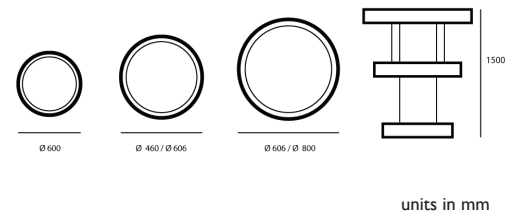

## PRODUCT SPECIFICATIONS

Summary	AD-HRG3-S
Dimensions (mm)	(Ø 460 + Ø 606 + Ø 810) x 1500
Power Consumption	17 W + 23 W + 30 W
Voltage	120 - 277V AC
Colour Temperature	3000k 3500k 4000k
Lumen Output	4900 lm
IP	20
Warranty	5 years

### 2. SIZE

**S** (Ø 460 + Ø 606 + Ø 810)  
x 1500